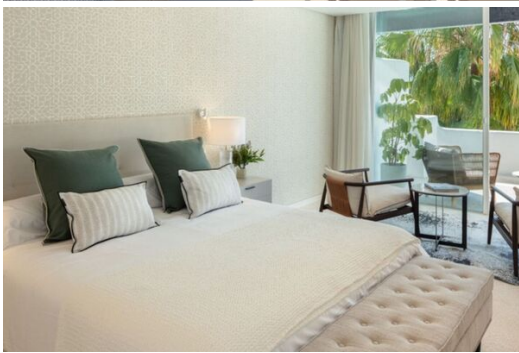

Пентхаус дуплекс для аренды в отеле Marina Puente Romano

Испания, Марбелья, Золотая Миля, Марина Пуенте Романо

Пентхаус - REF: TGS-A3462

№ Спален: 4
Вид на горы

№ Ванных комнат: 4
Кондиционер

Стоянка
Посудомоечная машина

Беговые лыжи

Гольф

Пеший туризм

Катание на горных
велосипедах

Верховая езда

Мореплавание

В доме есть одна главная спальня с ванной комнатой и прямым выходом на частную террасу, где вечером вы сможете увидеть самые красивые закаты, три дополнительные просторные и светлые спальни, еще три ванные комнаты, открытое пространство, полностью оборудованную стильную кухню, открытое пространство. столовая и гостиная с прямым выходом на частную террасу с видом на тропический сад.