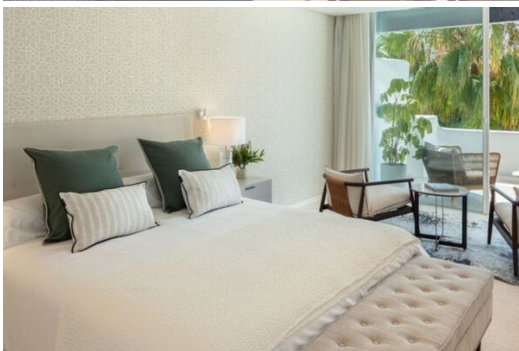

# Пентхаус дуплекс для аренды в отеле Marina Puente Romano

Испания, Марбелья, Золотая Миля, Марина Пуенте Романо

Пентхаус - REF: TGS-A3462

№ Спален: 4  
Вид на горы

№ Ванных комнат: 4  
Кондиционер

Стоянка  
Посудомоечная машина

Мореплавание

В доме есть одна главная спальня с ванной комнатой и прямым выходом на частную террасу, где вечером вы сможете увидеть самые красивые закаты, три дополнительные просторные и светлые спальни, еще три ванные комнаты, открытое пространство, полностью оборудованную стильную кухню, открытое пространство. столовая и гостиная с прямым выходом на частную террасу с видом на тропический сад.