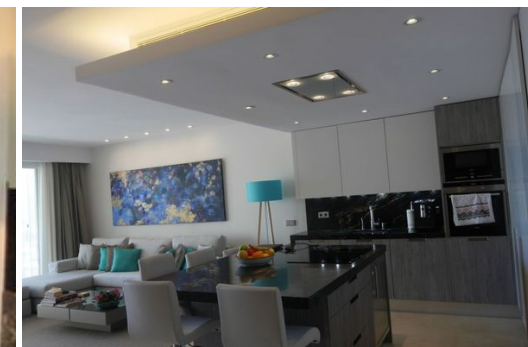

Apartamento en alquiler en Marina Puente Romano Jardín Japon

España, Marbella, Milla de oro, Marina Puente Romano

Apartamento - REF: TGS-A664

Nº dormitorios: 3
Nº de Pisos: 0
Televisión

Nº de baños: 2
Wifi
Lavadora

Nº de personas: 5
Piscina comunitaria
Distancia al mar: 100m

Nº de aparcamientos: 1
Jardín comunitario
Distancia al centro: 10km

M² vivienda: 260 m²
Vista marítima

Terraza
Ascensor comunitario

Orientación: Sur
Aire acondicionado

Piso: 2
Lavavajillas

Actividades en la estación

Ciclismo	Esquí de fondo	Golf	Excursionismo	BTT	Equitación	Navegación	Surf
Tenis							

Magnífico apartamento en planta baja en la exclusiva urbanización de Marina Puente Romano en el complejo en primera línea de playa de Persian Garden, situado junto al Hotel Puente Romano de 5*, cerca del renombrado Club de Tenis de Puente Romano con gimnasio una gran lista de restaurantes en Puente Romano así como Night Club.

El alojamiento consta de un amplio salón/comedor con una espléndida cocina abierta con barra de desayuno que se abre a una gran terraza privada con acceso directo a los jardines comunitarios y a la piscina. Dormitorio de invitados con aseo y lavabo, un segundo dormitorio de invitados con baño completo y un dormitorio principal con baño en suite y acceso a la terraza del jardín también.

Totalmente renovado, este es un maravilloso apartamento para familias con niños. Grandes vistas al jardín y a la piscina, seguridad 24 horas y servicios cercanos como restaurantes, tiendas, banco y transporte público.

Una magnífica casa de vacaciones.

Características y comodidades

Terraza privada