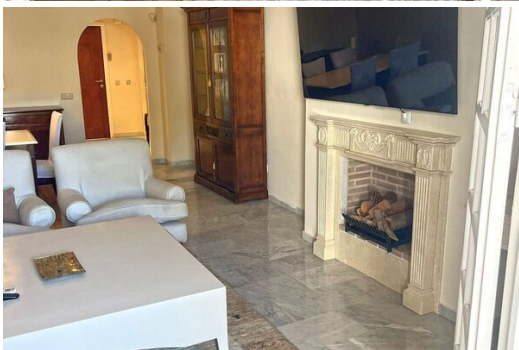

Piso en alquiler en Puente Romano II

España, Marbella, Milla de oro, Puente Romano Fase II

Apartamento - REF: TGS-A3822

Nº dormitorios: 2
Aire acondicionado

Nº de baños: 2
Lavavajillas

Aparcamiento
Televisión

Terraza
Lavadora

Piso: 1
Distancia al mar: 100m

Wifi
Distancia al centro: 5km

Piscina comunitaria

Jardín comunitario

Actividades en la estación

Ciclismo

Esquí de fondo

Golf

BTT

Equitación

Navegación

Surf

Tenis

Este apartamento muy confortable consta de 2 dormitorios, dos baños, una cocina luminosa y semi cerrada, un comedor de espacio abierto con acceso directo a una terraza privada parcialmente cubierta con un área de comedor adicional que ofrece vistas al jardín tropical donde podrá disfrutar de una cena al aire libre, una sala de estar que ofrece un acogedor grupo de sofás, una estilizada chimenea incorporada y un televisor.

El complejo cerrado está situado en el lugar más vibrante del Mediterráneo, Puente Romano. Con un ambiente de pueblo andaluz, podrá mimarse con nuestra elevada gastronomía que ofrece más de 15 restaurantes y bares, experimentar una sensacional vida nocturna, relajarse en el spa y las instalaciones de bienestar o jugar en una cancha de tenis de fama mundial.

¡Un elegante apartamento que ofrece una sensación hogareña en las zonas más lujosas de Marbella!

Características y comodidades

Terraza privada
Cocina equipada
Lado de la playa
Sala de estar